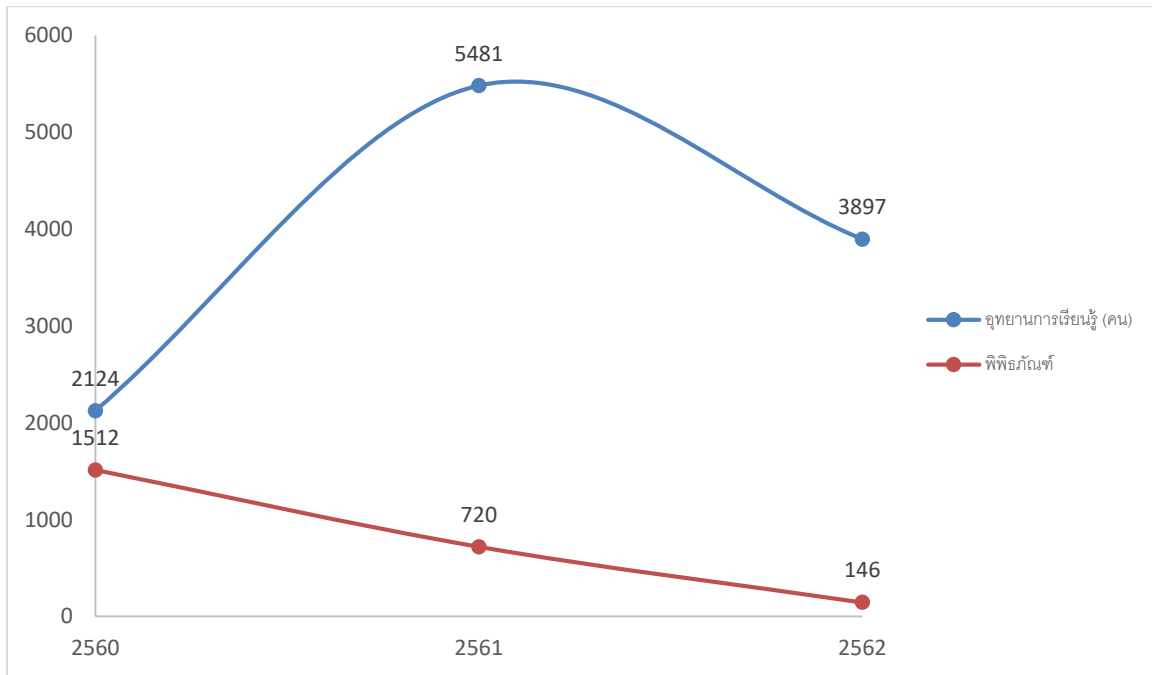

## ข้อ ๐๑๕ ข้อมูลสถิติการให้บริการ

รายละเอียดข้อมูลที่เผยแพร่ : ข้อมูลสถิติการให้บริการตามอำนาจหน้าที่หรือภารกิจของหน่วยงานตามที่กฎหมายกำหนดทั้งนี้จะต้องเป็นข้อมูลประจำปี พ.ศ.๒๕๖๒

### สถิติการให้บริการอุทยานการเรียนรู้ฯ และพิพิธภัณฑ์ฯ

ข้อมูลสถิติประจำปี 2562

<b>5055 คน</b> จำนวนนักเรียนในสังกัด	<b>1542 คน</b> จำนวนผู้ให้บริการอุทยานการเรียนรู้
<b>834 คน</b> จำนวนผู้ให้บริการที่ระลึกฯในครม.สอศ	<b>22 คน</b> จำนวนผู้ให้บริการศูนย์จัดกิจกรรมชุมชน